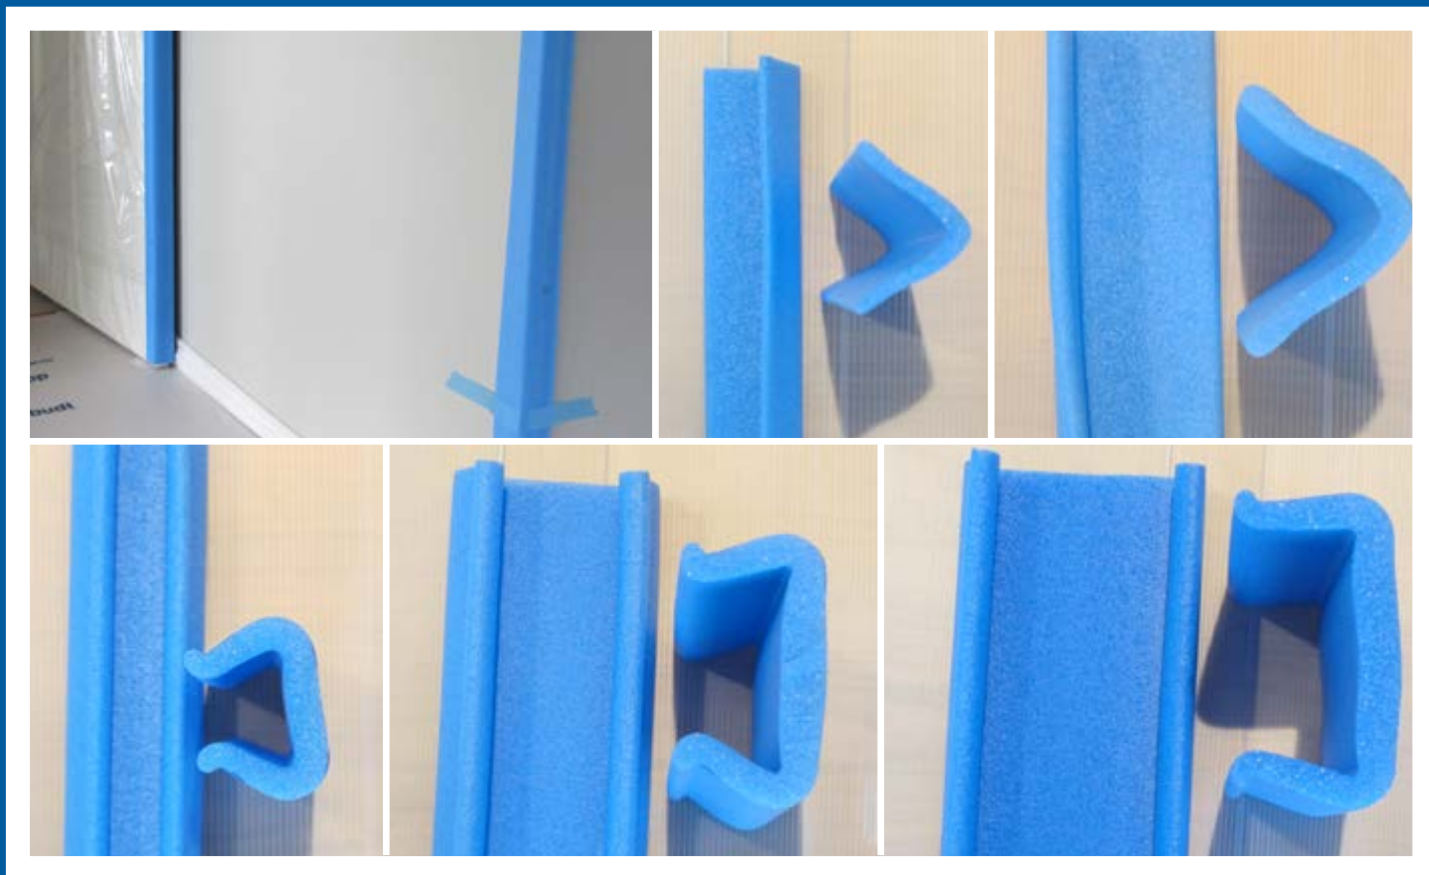

Optimal KARM- OG HJØRNEBESKYTTELSE beskytter mens du jobber

- Profilene leveres i lengder på 2 meter
- Profilene er laget i støtabsorberende PE-LD skum
- Veldig raskt og enkelt å bruke
- Kan brukes flere ganger
- Karm- og hjørnebeskyttere supplerer TK-platene.
- Kappes i riktig lengde med kniv og festes med tape.
- Gir suveren beskyttelse for hjørner og karmen.

Dør- og karmbeskyttelse, beskyttelse av utvendige hjørner

Profilene er produsert i PE-LD skum og U-profilene (TK35UP TK80UP og TK100UP) kan skyves over dørkarmen for å gi en enkel beskyttelse i byggeperioden. Hjørnebeskyttelsene (TK50LP og TK75LP) kan leveres med lim på den ene innvendige siden. Skummet gjør at profilene er støtabsorberende.

- Profilene er laget i støtabsorberende PE-LD skum.
- U-profilene er laget med mindre åpning ytterst for å gi et spenn som gjør at de sitter godt over karm og vegg.
- Hjørnebeskyttelsen kan leveres med lim på den ene innvendige siden for å lette montering.
- U-profilene leveres i tre størrelser TK35UP, TK80UP og TK100UP.
- Hjørneprofilene leveres i to størrelser TK50LP og TK75LP.
- Profilene leveres i 2m lengde.
- TK35UP passer bl.a. til dørblad fra 35 til 45mm.
- TK80UP passer til veggtykkelser fra 60 to 90mm.
- TK100UP passer bl.a. til veggtykkelse fra 100 til 120mm.
- TK50LP og TK75LP har bredder på 50mm og 75mm og kan benyttes både på dørblad og andre hjørner.
- Materialet er resirkulerbart.
- Vannabsorpsjon < 1 volum% etter 40 dager.

IDEELLE FOR BRUK TIL BESKYTTELSE AV DØR-KARMER, KANTEN PÅ DØRBLAD OG HJØRNER

MEGET ENKLE Å BRUKE FOR Å GI BEST MULIG BESKYTTELSE

PROFILENE ER BLÅ

LETT Å KUTTE MED KNIV

PROFILENE KAN BRUKES FOR FLERE VEGGTYKKELSER